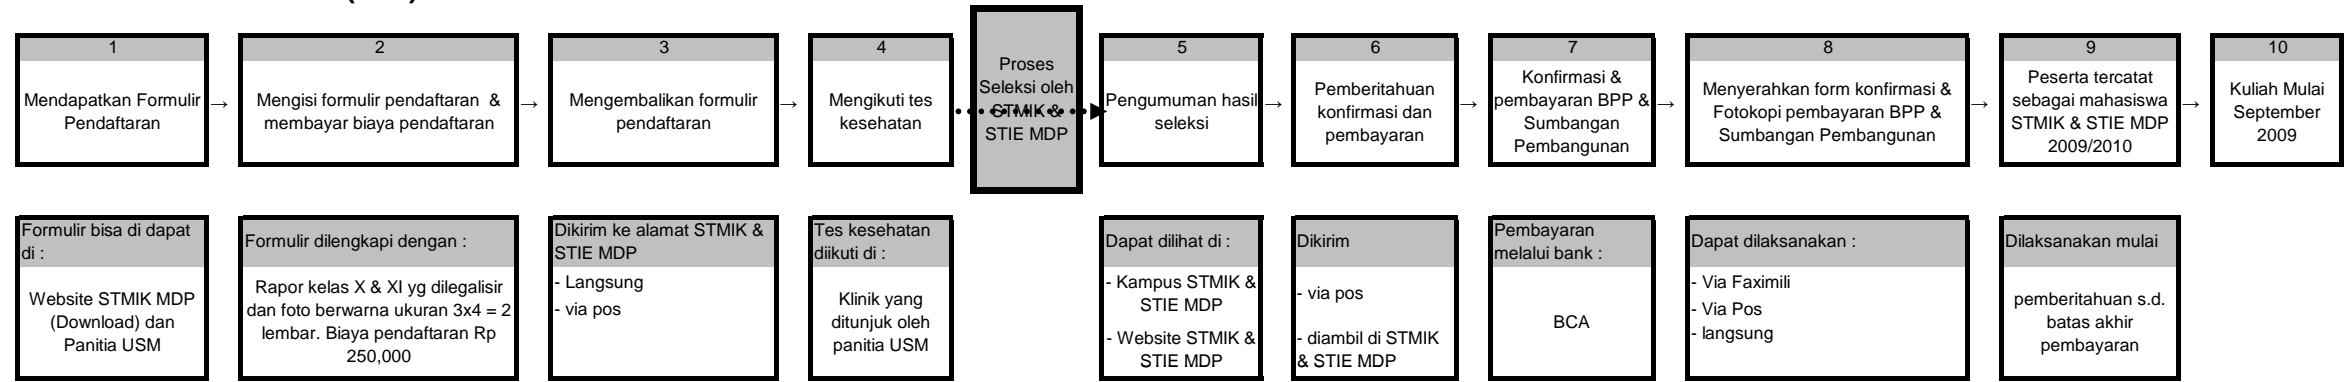

PROSEDUR PENDAFTARAN MAHASISWA BARU STMIK MDP DAN MDP BUSSINESS SCHOOL (STIE MDP) TAHUN AKADEMIK 2009/2010

1. JALUR TANPA TES (JTT)

2. JALUR TES (USM)

3. JALUR TES LUAR KOTA (JTLK)