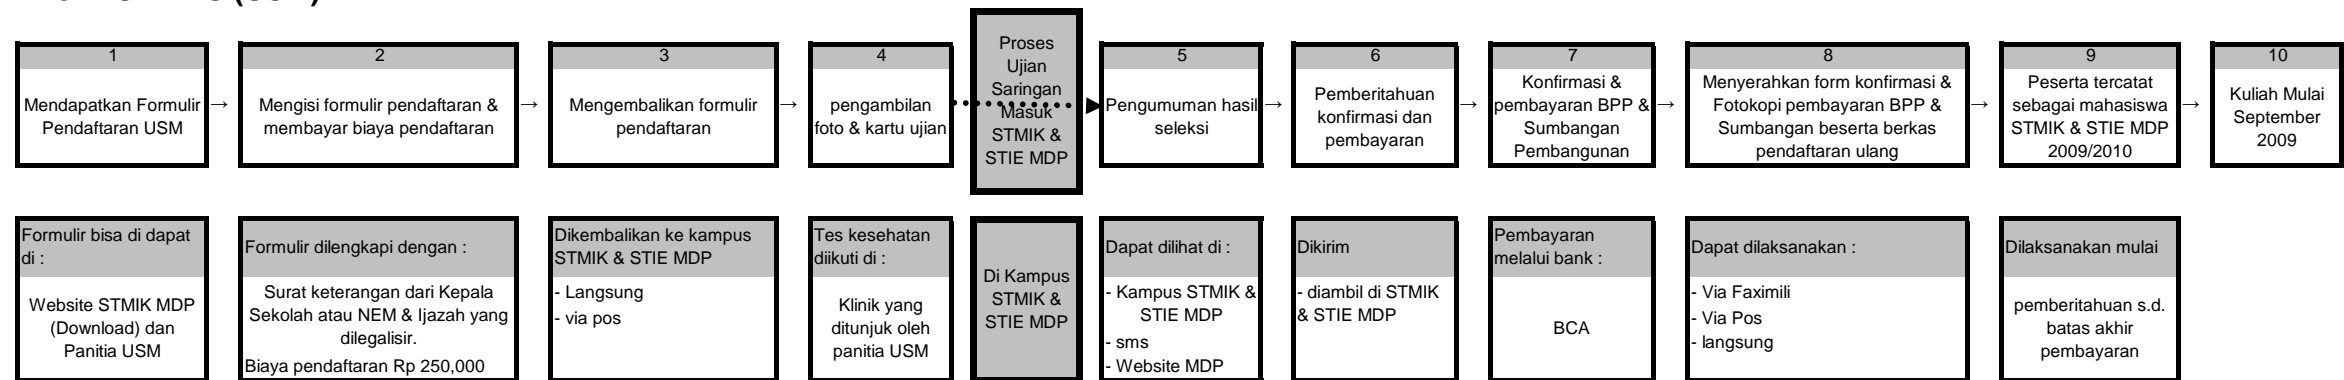

PROSEDUR PENDAFTARAN MAHASISWA BARU STMIK MDP DAN MDP BUSSINESS SCHOOL (STIE MDP) TAHUN AKADEMIK 2009/2010

1. JALUR TANPA TES (JTT)

2. JALUR TES (USM)

3. JALUR TES LUAR KOTA (JTLK)